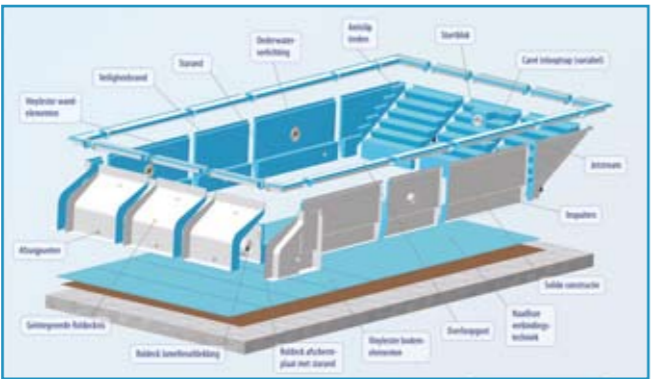

Techno Service Zwembaden introduceert de Starline Modulair Elegance

“Wij zijn watersporters pur sang. Als het weer het maar even toelaat, trekken we er met de boot op uit of zijn in het zwembad te vinden. Vooral mijn twee kinderen voelen zich daar als die spreekwoordelijke vis in het water. Sport en ontspanning gaan dan hand in hand. Zij zijn beide overigens niet onverdienstelijke wedstrijdzwemmers. Maar zelf kan ik ook nog wel een aardig baantje meekomen hoor.”